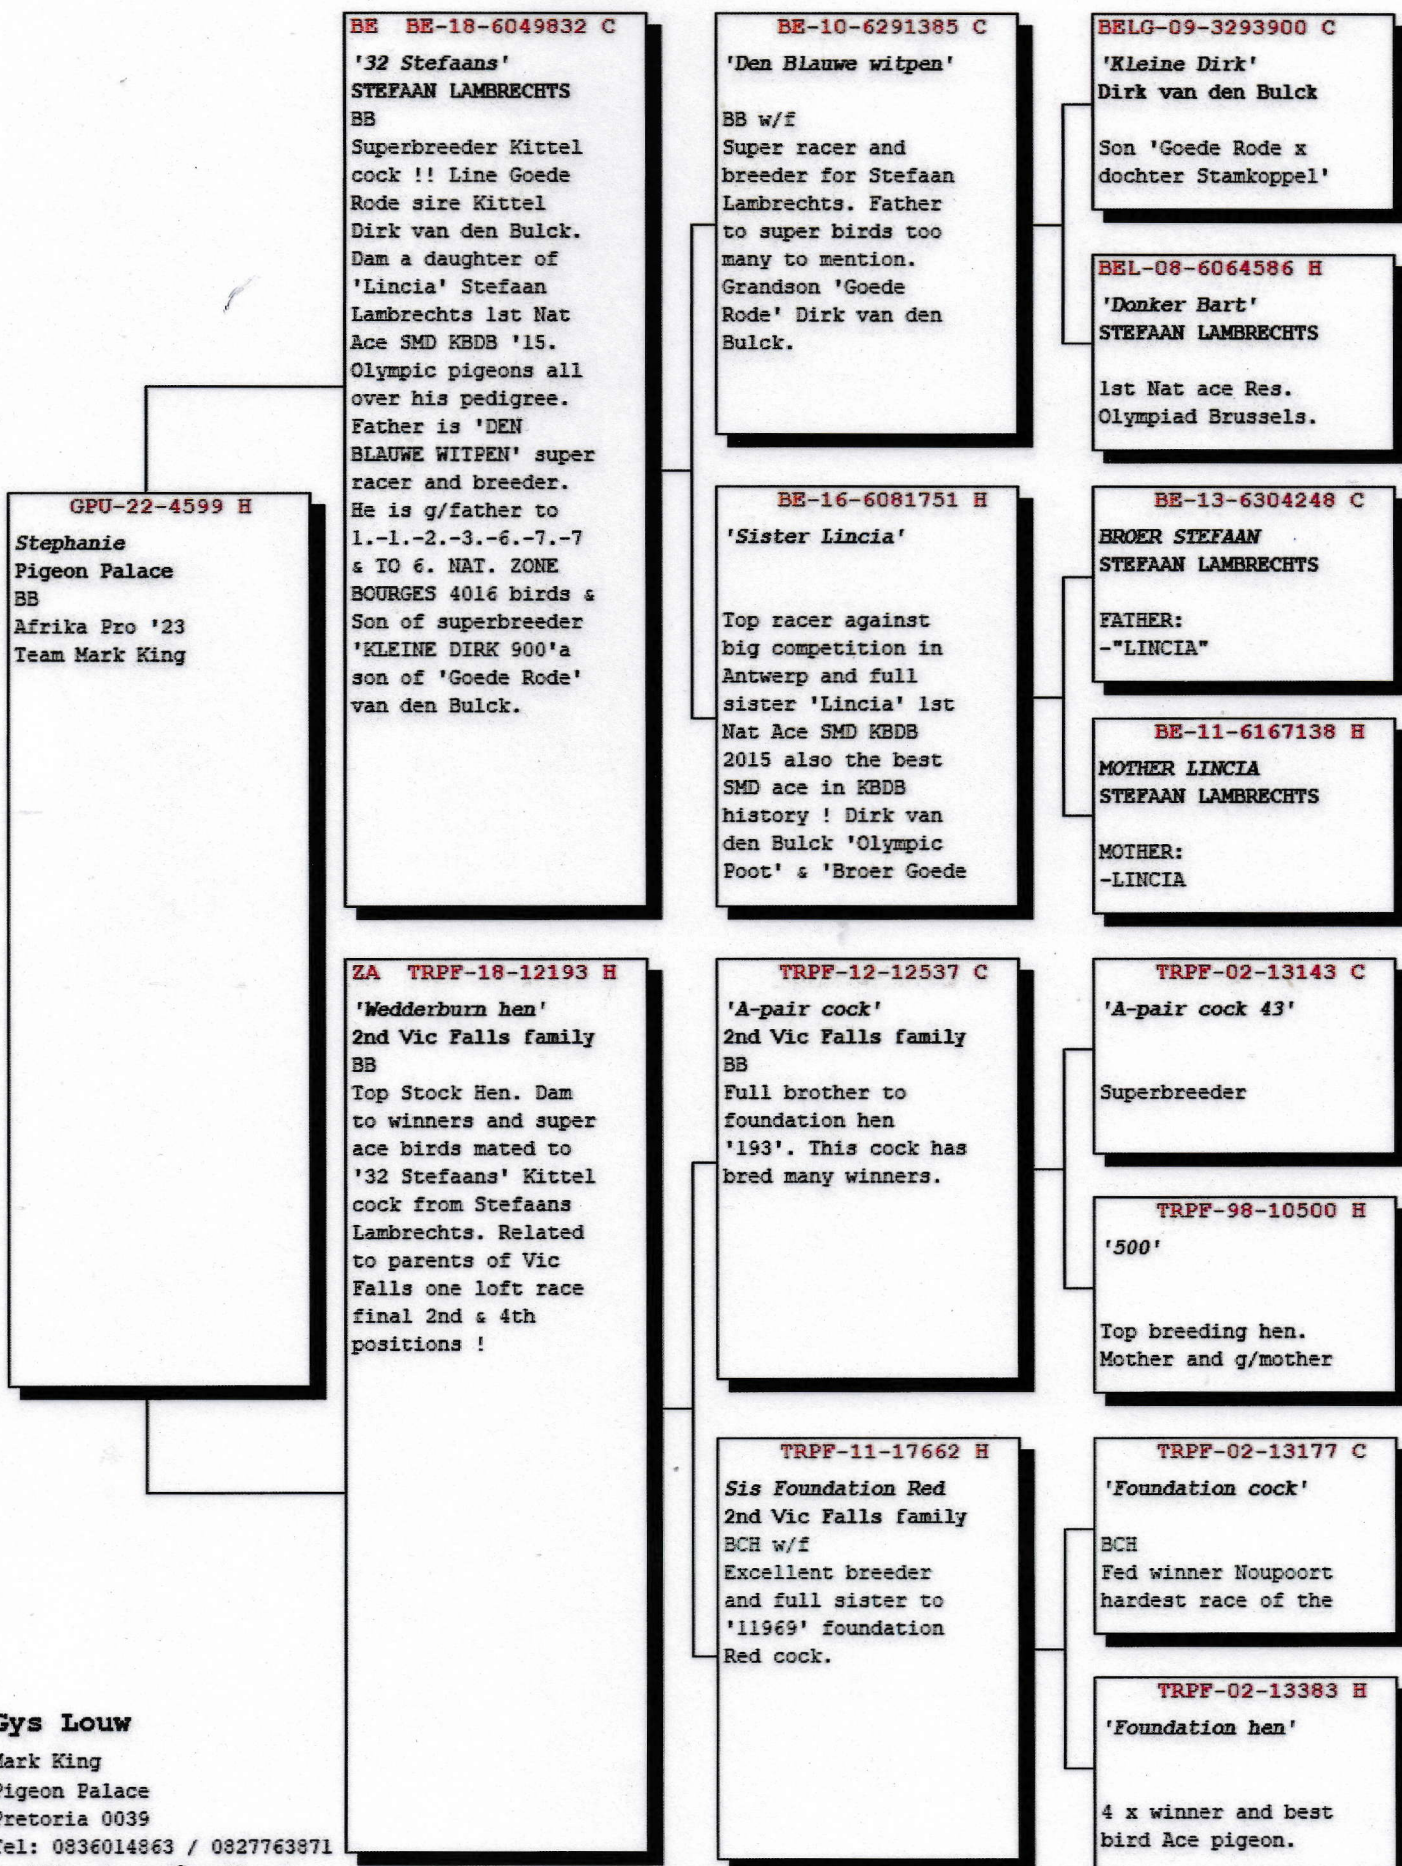

Pedigree for Pigeon: GPU-22-4599 H

Gys Louw

Mark King
Pigeon Palace
Pretoria 0039
Tel: 0836014863 / 0827763871
markkingpigeons@gmail.com