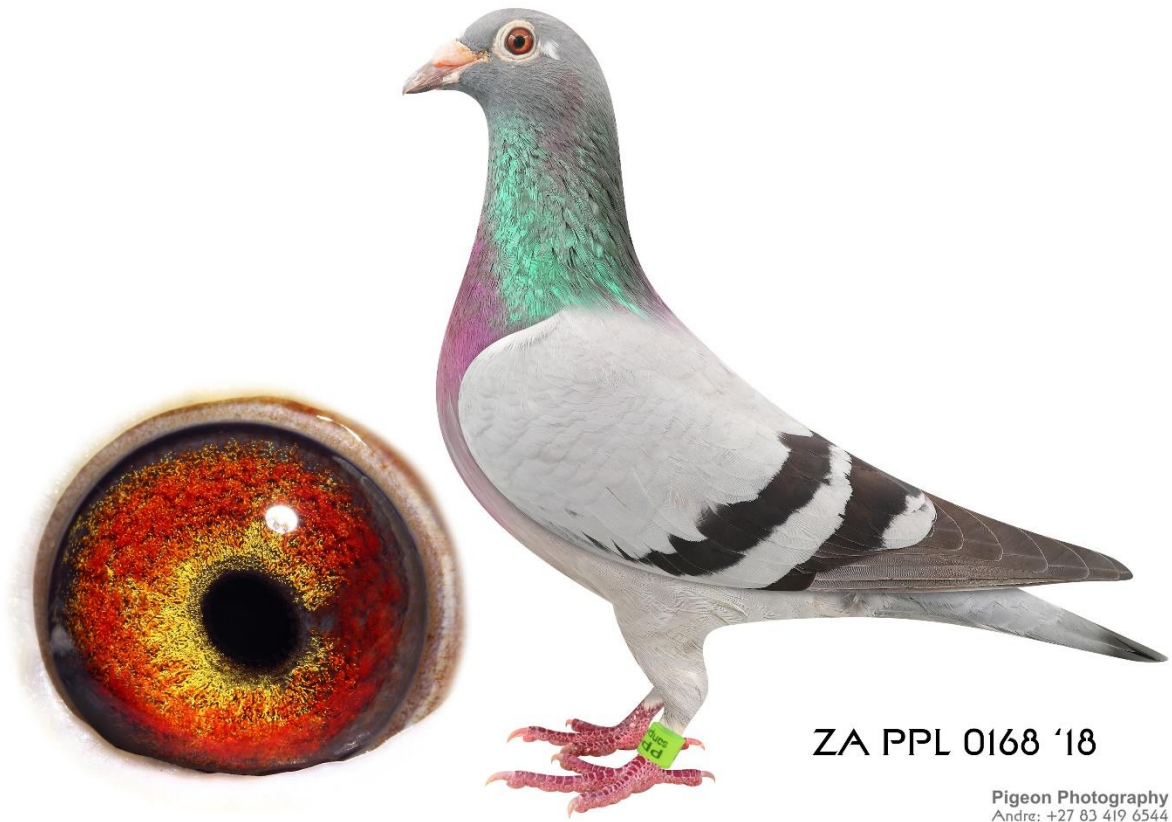

GrandDam

ZA PPL 0168 '18

Pigeon Photography
Andre: +27 83 419 6544