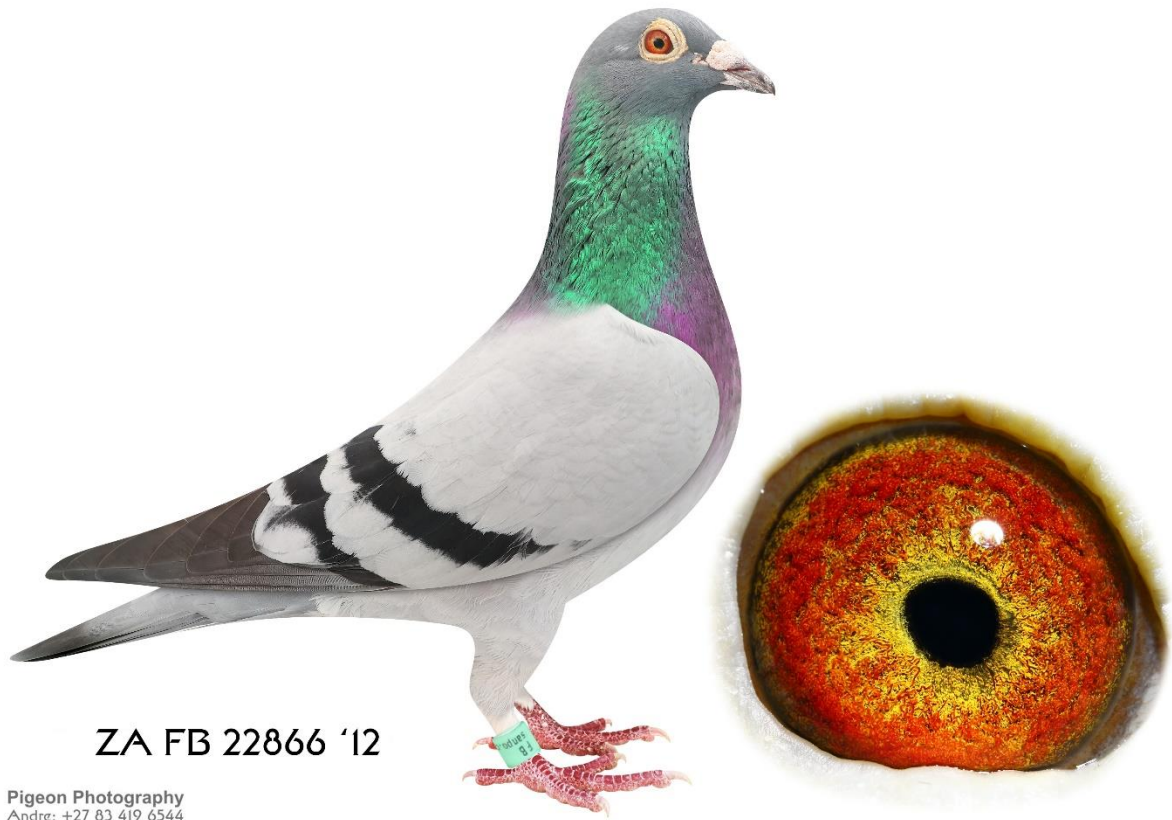

Sire

ZA SSPO 00619 '23

Pigeon Photography  
Andre: +27 83 419 6544

GrandSire

ZA FB 22866 '12

Pigeon Photography  
Andre: +27 83 419 6544

GrandDam

ZA PPL 0168 '18

**NL 85-105259 M**  
 "DE ZITTER"  
 C & G Koopman  
 Blauw Witpen  
 Den Bosch 1/4540  
 Strombeek 1/2788

**NL 01-1135413 M**  
 "JASON"  
 C & G Koopman  
 Kras  
 Half-broer Branco en  
 Miss Wonderful, zij  
 was 1e Nat as-duif  
 eendaagse fond 2006  
 -Fondspiegel-  
 Vader: Varella  
 1e Nat. as-duif  
 eendaagse fond 2007  
 -Fondspiegel- Ook  
 vader Mr. Allennig,