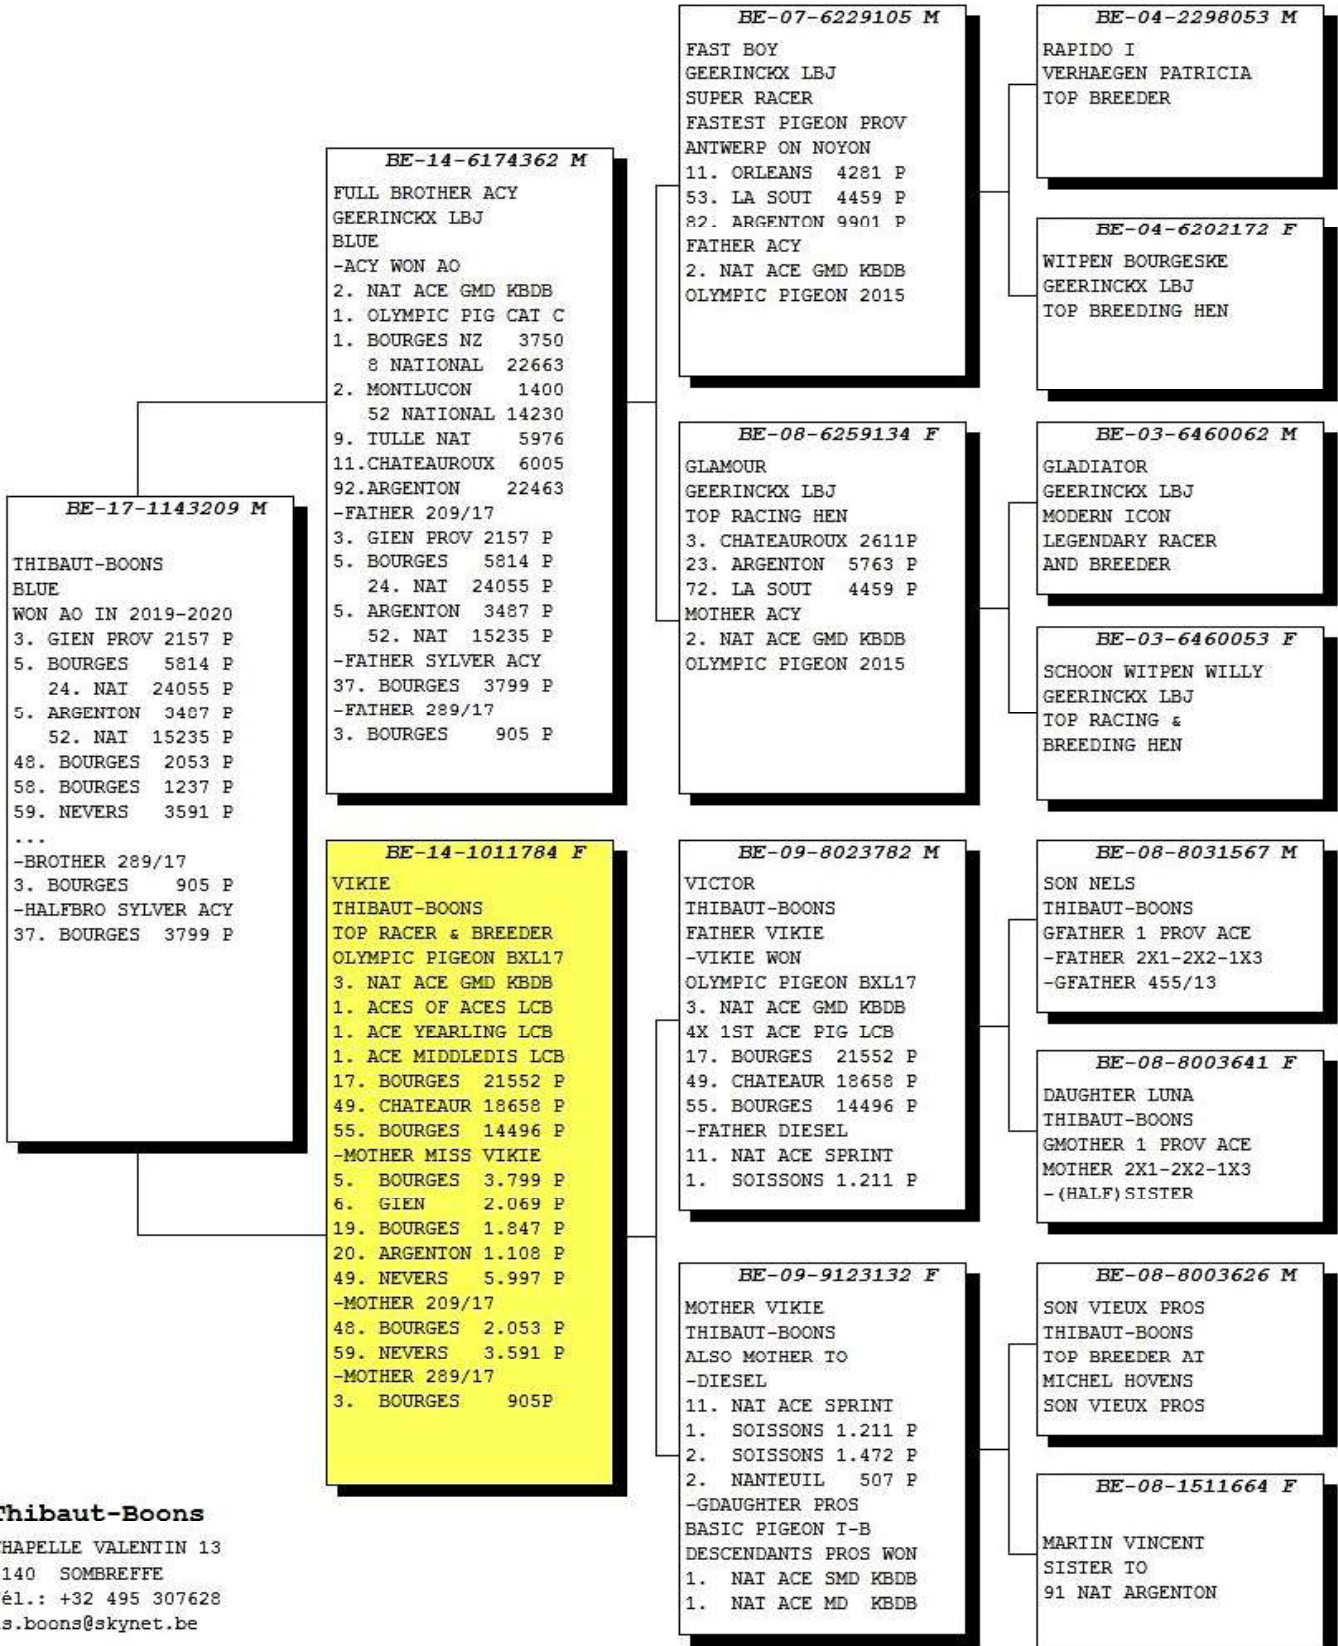

Pédigree Pigeon: BE-17-1143209 M

Thibaut-Boons
 CHAPELLE VALENTIN 13
 5140 SOMBREFFE
 Tél.: +32 495 307628
 as.boons@skynet.be