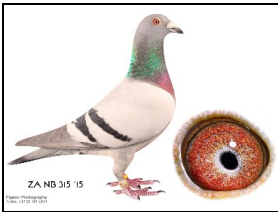

ZA 23 OERF 8588

CLIVE FROST LOFTS

Tel: 0824509866
eMail: clive37678@gmail.com

BAND/RING: **ZA 23 OERF 8588**

STRAIN: **Frost**

COLOR: **Blue Bar**

NAME/ALIAS: **Celeriana**

SEX: **Hen**

D.O.B: **2023-01-29**

EYE INFO: **(0)**

SIRE

ZA 15 NB 315

Alias "Valk 3"
Strain: Rob Poley
Color: Blue Bar
Best Middel Distance CLRPC 2016; ZA 15 NB 315 flew (CLRPC) Carnival Lofts Racing Pigeon Club 2016 Winter 7 times in top 35 in 16 races. Scoring 2nd, 5th, 8th, 10th, 23rd, 34th & 35th.

ZA 10 KNOX 0012

Alias "Son 109"
Strain: Robert Swanepoel
Color: Blue Bar

ZA 14 PSWU 08317

Strain: Van Moorsel Janssen
Color: Blue Check
Back to Rob Poly 2024-05-26

NL 09 1580664

Alias "Son of Johnny Boy"
Strain: Geert Munnik
Color: Blue Bar

NL 04 2156109

Alias "De 109 Fort Knox Hen"
Strain: De Weerd Janssen
Color: Blue Bar
Robert Swanepoel bought from Henk de Weerd

NL 04 1865171

Alias "171 Son Jantje"
Strain: Van Moorsel Janssen
Color: Blue Check
Piet Valk: Van Moorsel Janssen

ZA 13 PSWU 07513

Alias "Jantjies Daughter 13"
Strain: Neels Deysel
Color: Blue Check
Rate 9
To Rob Poly

ZA 11 GPU 15026

Alias "Cheeky Super Breeder"
Strain: OOA 810 X 8855
Color: Blue Bar
SIRE to: "Gunner" 1st Final Klappmuts 2013

ZA 11 GPU 15025

Alias "Mooie Super Breeder"
Strain: OOA 810 X 8855
Color: Blue Bar

BELG 07 4253810

Alias "810 Super Cock OLR Couple"
Strain: OOA 810 X 8855
Color: Blue Bar

BELG 07 4138855

Alias "8855 Super Hen OLR Couple"
Strain: OOA 810 X 8855
Color: Blue Bar

NL 05 1844389

Alias "De Johnny Boy"

NL 04 1410923

Alias "Franske"

NL 03 1244112

NL 99 9963399

NL 98 2521817

Alias "Jantje"

NL 00 1770552

Alias "Nicky"

NL 04 1865171

Alias "171 Son Jantje"

NL 07 1650274

Alias "274 Daughter Jos"

BELG 07 4253810

Alias "810 Super Cock OLR Couple"

BELG 07 4138855

Alias "8855 Super Hen OLR Couple"

BELG 07 4253810

Alias "810 Super Cock OLR Couple"

BELG 07 4138855

Alias "8855 Super Hen OLR Couple"

BELG 06 4380293

Alias "Super Inbred Limoges"

BELG 05 4333726

Alias "Daughter BAK 17"

BELG 96 4391970

Alias "Vader 1e ASDUIF FOND"

BELG 06 4044540

Alias "GDghter Vader De Smallen"

DAM

ZA 22 VPU 3351

Alias "The Duchess"
Strain: OOA 810 X 8855
Color: Blue Bar

ZA 16 CYRL 2008

Alias "Morning Star"
Strain: OOA 810 X 8855

ZA 16 CYRL 4598

Alias "810 Wow"
Strain: OOA 810 X 8855
Color: Blue Bar