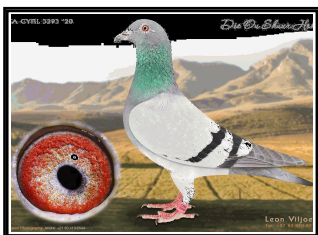

## PEDIGREE OF

**5294 ZA WYNL 23**

**Ou Skuur**

Colour: **BB** Sex:

Hatched: **22/12/2023**

Entry Karoo Million

36th Final Race and 67th Bakkie Race

**5294 ZA WYNL 23**

### SIRE

**3293 ZA CYRL 20**  
Eurostar Kanibaal

**BB**  
Van Dyck Kanibaal

Foundation Cock Potential, sire inbred Kanibaal with BonnyXClyde and De Super(Schroyens) in-crosses. Dam line bred to BonnyxClyde(Meier), Olympiade 003(Heremans) and Koopmans Wonder van den Haacht.