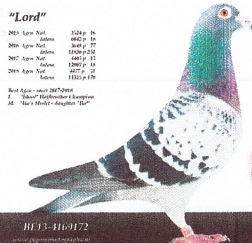

"Lord"

BE13-416172

Chris Hebberecht