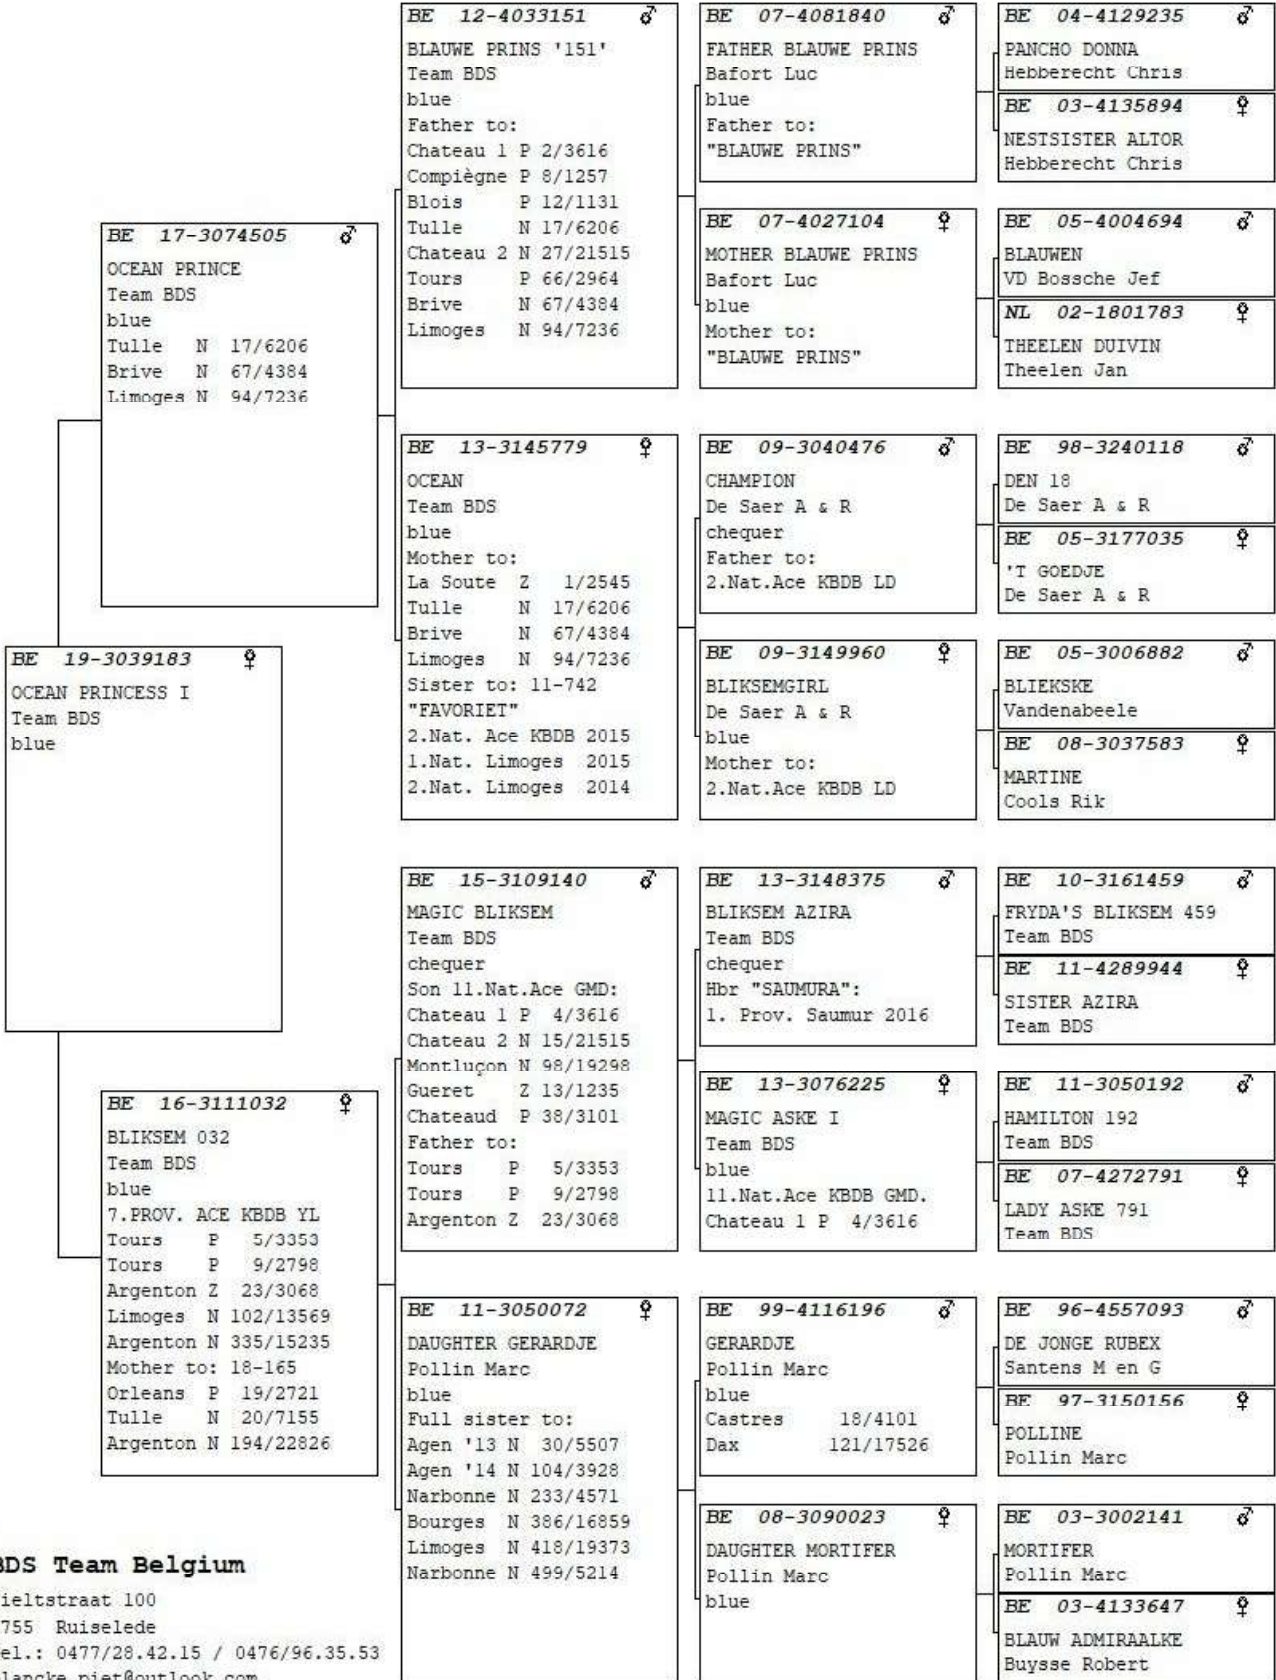

Stamkaart Reisduif: BE 19-3039183 V

BDS Team Belgium

Tieltstraat 100
8755 Ruiselede
Tel.: 0477/28.42.15 / 0476/96.35.53
blancke.piet@outlook.com