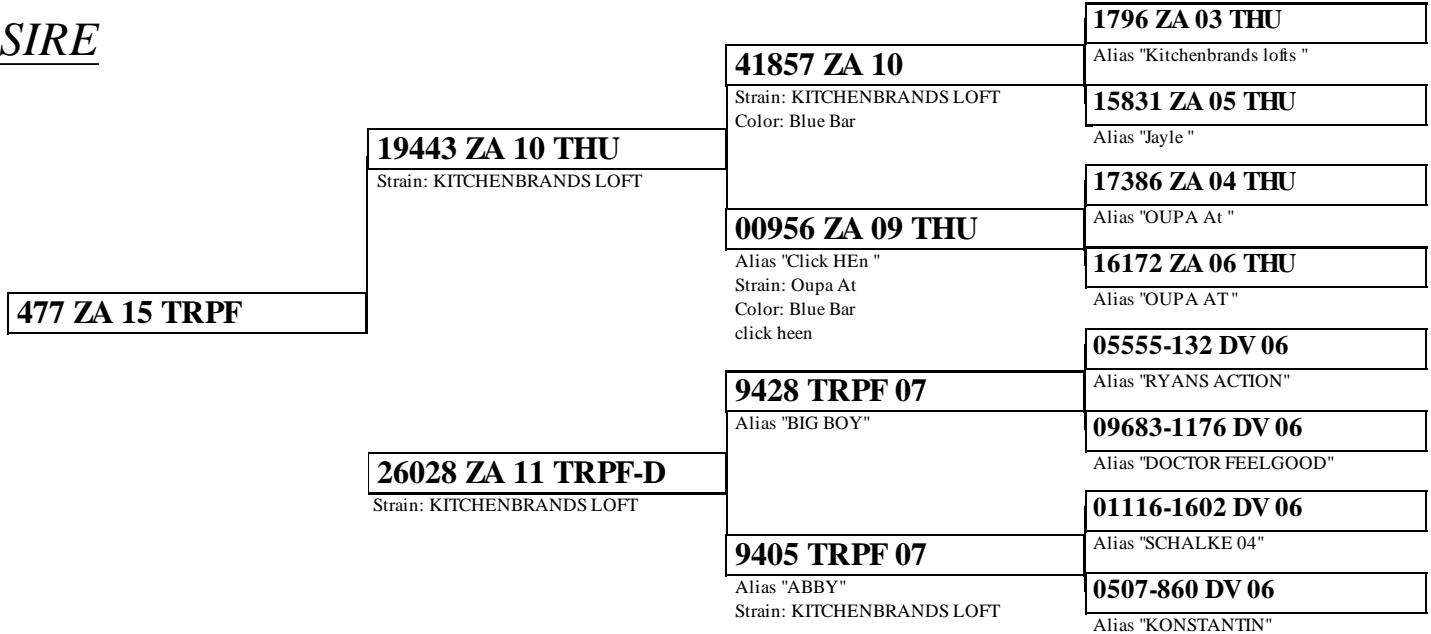

4202 GPU 23

FAMOUS BLUE LOFTS

8 Eros Street
 Beyers Park
 Boksburg
 Tel: 0834421158
 eMail: frans@solarelectrical.online

BAND/RING: **4202 GPU 23**

STRAIN: **Unknown**

COLOR: **Unknown**

NAME/ALIAS:

SEX: **Unknown** D.O.B: **2023/01/29**

EYE INFO: **(0)**

SIRE

DAM