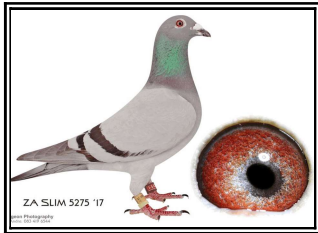

Frankenstein

Colour: **BB** Sex: **Cock**

Hatched:

Bred by Lionel Botha from 2 Birds On Loan from Frank Ferreira

SIRE

5275 SLIM 17
"F"

BB

DAM

0529 N1N 17
255'S First Girl

BBWF

Prange Conraad Botha

255 02098 11

" Sohn 36 "

BLAU
Gunter Prange

Gunter Prange Der Vater 36 fliegt den 1.,4.,4.,6.,8.,10.,13.,15.,usw und ist einer derbesten Vererber aus dem Ringlose und Bruder zur 1000 (Mutter von 261 mit10 X 1.Preis) und zum1009 ebenfalls einer der besten Vererber Gepaart war der 36 hier an eine Tocter direkt aus dem Weltbekannten Zuchtvo