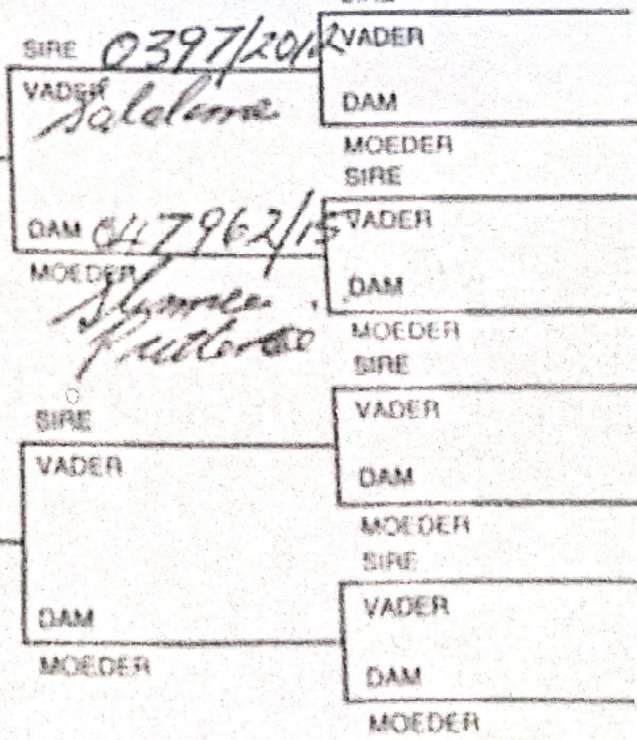

PAIR No.  
PAAR Nr. 4

MATED  
GEPAAR 14/08/22

YEAR  
JAAR 2022

SIRE 2830/2010  
VADER Jim Sun  
2x Blue Wimmer  
SIRE 259328/20  
VADER 2x Blue Wimmer  
Clock Speed 1055 MP  
Pris Surt Speed 16  
DAM 1292/19  
MOEDER Sum City  
Lemata Here

DAM 1957/19  
MOEDER 2x Weger  
Salolima +  
Pudlow

SIRE 4392/18  
VADER  
DAM 2664/18  
MOEDER

HATCHED GEMOET	PRINTS No PRINTS Nr	COLOUR KLEUR	SEX GESLAG	REMARKS AANMERKINGS
	<u>10986</u>	<u>BB</u>	<u>H</u>	