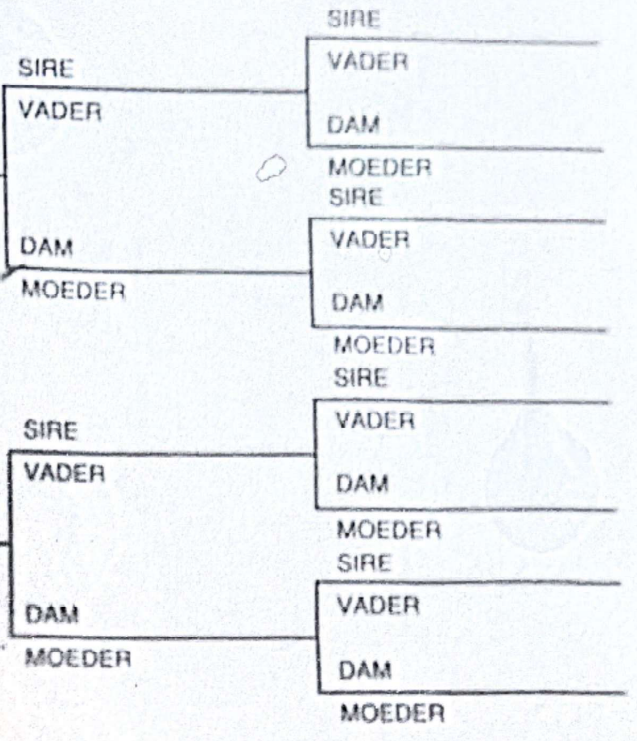

PAIR No.  
PAAR Nr. 4

MATED  
GEPAAR 14/08/22

YEAR  
JAAR 2022

SIRE 2830/2010  
VADER Jim Sun  
2x Blue Wimmer  
SIRE 259328/20  
VADER 2x Blue Wimmer  
Clock Speed 1055 MP  
Pris Surt Speed 16  
DAM 1292/19  
MOEDER Sum City  
Lemata Here

DAM 1957/19  
MOEDER 2x Weger  
Salolima +  
Pudlow

SIRE 4392/18  
VADER  
DAM 2664/18  
MOEDER

HATCHED GEMOET	PRINTS No PRINTS Nr	COLOUR KLEUR	SEX GESLAG	REMARKS AANMERKINGS
	<u>10986</u>	<u>BB</u>	<u>H</u>	