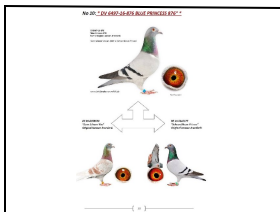

6358584 BELG 09

Alias "Zoon Schone Vos van 2005"
Strain: Gebr. Janssen
Color: RC
Original Janssen Bros

6246177 BELG 10

Alias "Schoon Blauw Prinses"
Strain: Gebr. Janssen
Color: BB
Original Gebr Janssen

1132135 NL 04

Alias "Etampes"
Strain: Janssen
Color: BB
3 Prov Etampes 5031p

1948101 NL 03

Alias "Dochter St.Koppel"
Strain: Janssen
Color: Schallie
A Uit De Bosch

1796040 NL 06

Alias "Luca"
Strain: Janssen
Color: BB
17e Duifk. Midfond Afd 8 in 2007
8e Duifk. Snelheid regio 1 kring 4 2007

1796026 NL 06

Alias "026"
Strain: Janssen
Color: BBWF
4/10709
31/10958

6450535 BELG 05

Alias "Schone Vos van 2005"
Strain: Gebr. Janssen
Color: RC

6056117 BELG 06

Alias "Blauw Witpen"
Strain: Gebr. Janssen
Color: BBWF

6153301 BELG 05

Alias "Zoon van Prinses"
Strain: Gebr. Janssen
Color: BB

6470278 BELG 04

Alias "Schoon Laet Blauw"
Strain: Janssen
Color: BB

2352560 NL 00

Alias "Zoon Stankoppel"

1984446 NL 02

Alias "446"

1772002 NL 99

Alias "zn Favoriet vader Royon"

1812157 NL 99

Alias "Kras Schallie"

2135504 NL 05

5409105 NL 04

Alias "Larissa"

1947983 NL 03

Alias "Broer 982"

2135533 NL 05

Alias "533"

BELG 04 6293144

Alias "LATE VOS VAN 04"

BELG 03 6457591

Alias "SCHOON LICHT"

6278036 BELG 98

Alias "Lichte Schalieblauwen"

6589910 BELG 98

Alias "Jong Witpenneke"

BELG 00 6553131

Alias "LATE BLAUWE van 2000"

BELG 03 6485765

Alias "DE PRINCESS"

6274320 BELG 95

Alias "Schone Blauwe Links"

6478464 BELG 02

Alias "Kleine Licht"

DAM

876 DV 16 6497

Alias "Blue Princess 876"
Strain: Gebr. Janssen
Color: BB
Imported from Zumdiek Bros in Germany.
Owners of over 20 direct Janssen Bros Pigeons

For: FOUCHE LOFTS