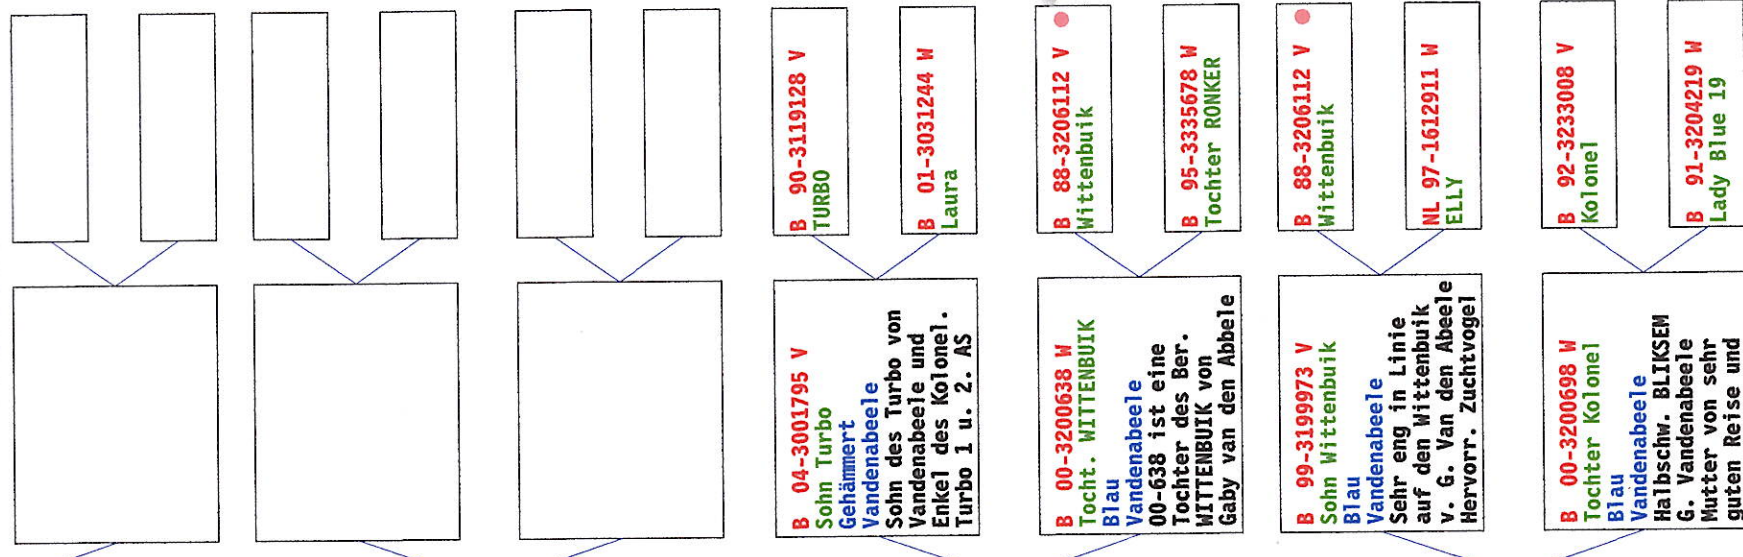

La Paloma für Windows V21.01

Mauer, Thomas

A. d. Ziegeelhütte 13
76831 Heuchelheim-
Klingen

eMail: TMauer@t-online.de
Tel. :06349 3495

DV 5292-21-0548 W
Zü. T. Mauer
Blau
Vandenabeele x Mauer
240 ist Enkel des
Bliksem. Auch der
"Harry" von
Hoymans isrt ein
Enkel Bliksem.

DV 2452-14-0240 V
Enkel Bliksem
Blau
Zoland

DV 5292-15-0584 W
Zü: Thomas Mauer
Dunkelblau
Vandanaeele
Ganz eng auf den
Mittenbuik zur Er-
haltung des Stammes
gezüchtet. 592 und
564 kommen von
Rudolf Schlotmann
und sind bewiesene
Vererber.

DV 8872-07-0592 V
Rudolf / Stammvogel
Dunkelblau
Vandenab./Schlotmann
07-592 ist sehr
stark in Linie auf
den Meltber. KLEINEN
v. G. Vandanaeele
gezüchtet.
592 wurde von
Rudolf Schlotmann
gezüchtet. Bruder
fliegt 54 Preise.
TOP Zuchtvogel.
Selbst R. Schlotmann
holt sich Jungtiere
aus 592 zurück.
Warum wohl???

B 90-3119128 V
TURBO

B 01-3031244 W
Laura

B 00-3200638 W
Tocht. WITTENBUIK
Blau
Vandenabeele
00-638 ist eine
Tochter des Ber.
WITTENBUIK von
Gaby van den Abeele

B 88-3206112 V ●
Wittenbuik

B 95-3335678 W
Tochter RONKER