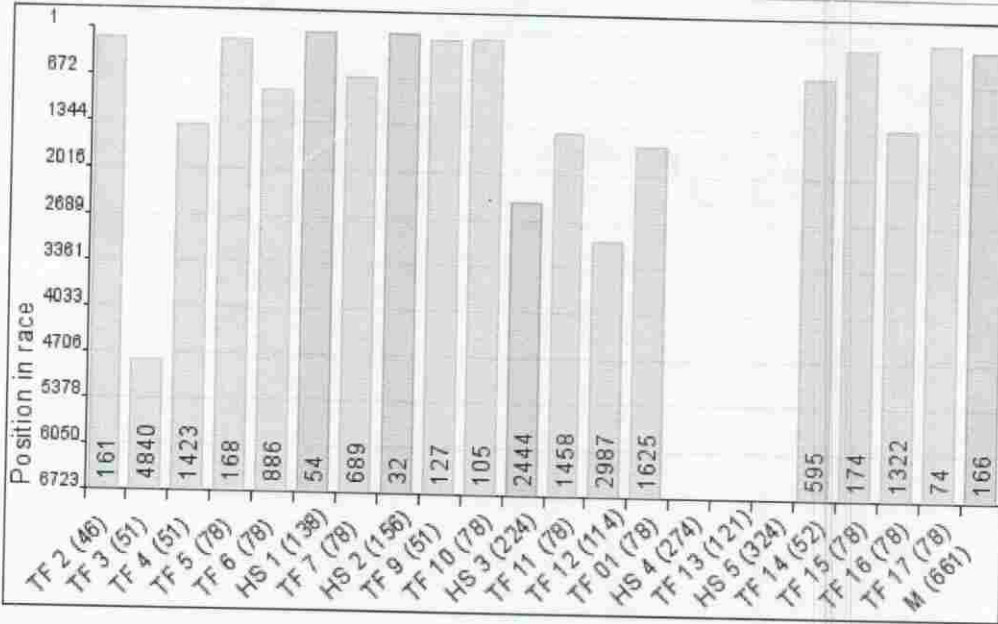

W. Pier

Sohn 143 Jährig 10 Pr.
751 AS-Pkt. 1x2. Konk.
geschlagen
v. Schlagpartner. Sohn 144

00118-04-1646 V

Sohn 122 x 216

W. Pier

00118-94-35 W

Super Zuchtweibchen

W. Pier

Verband Deutscher
Brieftaubenzüchter e.V.

Eigentums-Ausweis

Der Besitzer dieser Karte hat den Verbandsring
mit nachstehenden Zeichen erhalten:

AD 0912 EL 886

Ave: 2951
Races: 19

General and Pedigree Info

Performance

Velocities

S35015

Knemuehlenrenner

Performance

The performance graph shows the overall performance of the pigeon throughout the race season.

- Normal races appear in blue bars.
- Car Races appear in red bars.
- The final race appears in a gold bar.
- Races in which the pigeon failed to clock in does not have a bar.