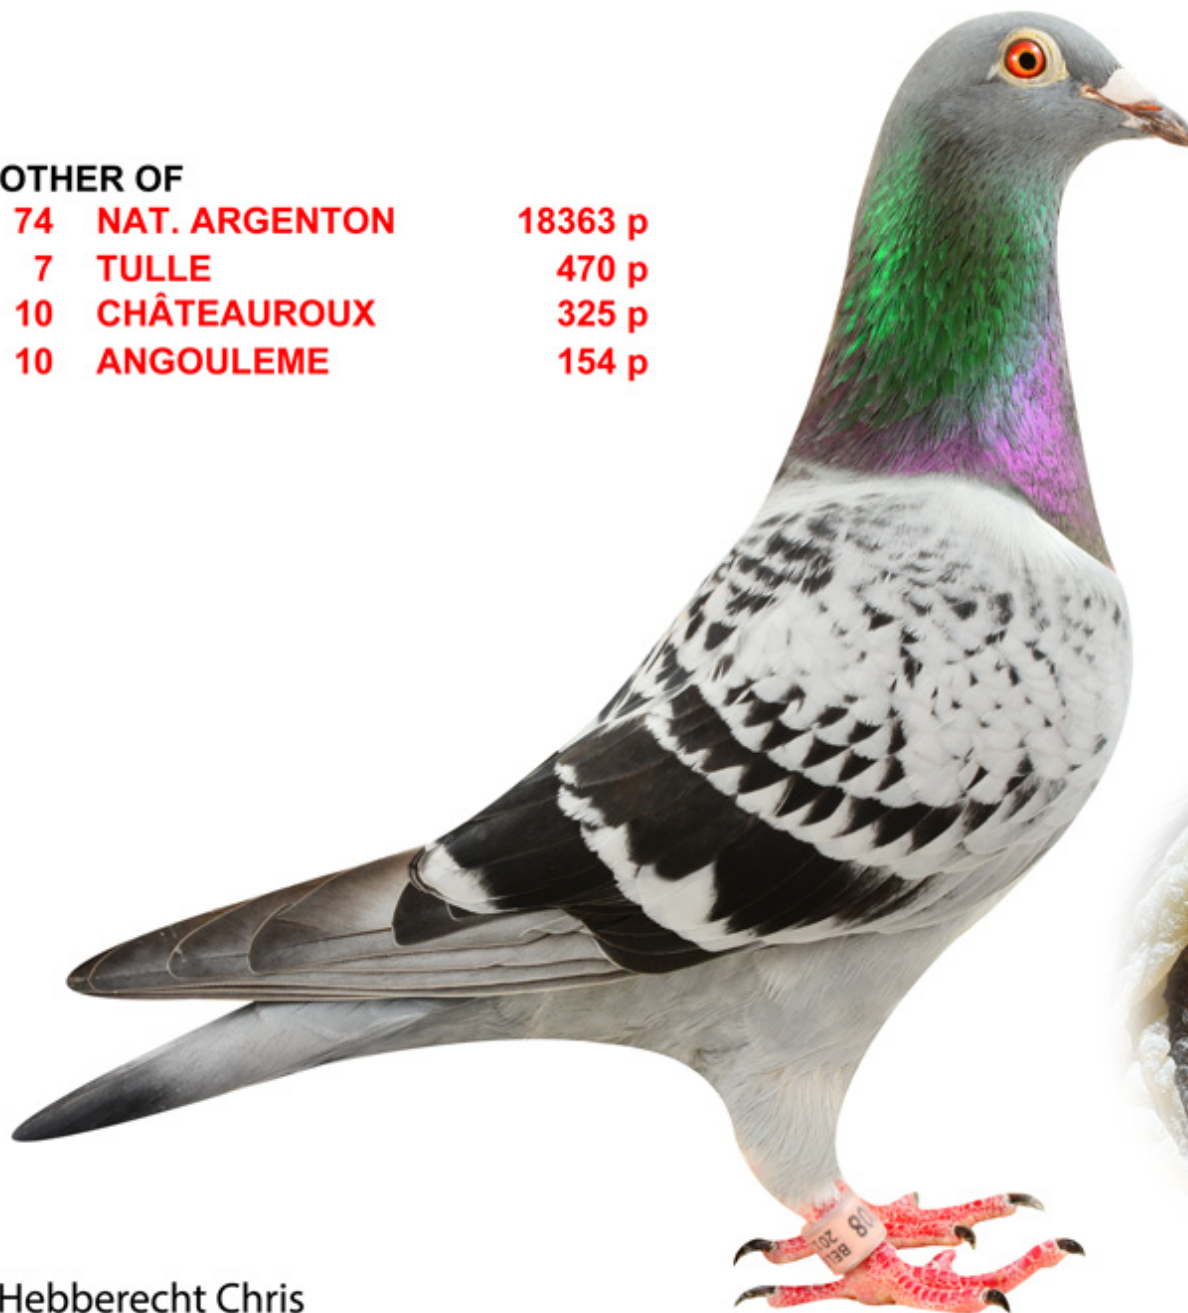

MOTHER OF

74	NAT. ARGENTON	18363 p
7	TULLE	470 p
10	CHÂTEAUROUX	325 p
10	ANGOULEME	154 p

4288308-13
"Hebberecht 308"

Original Hebberecht Chris